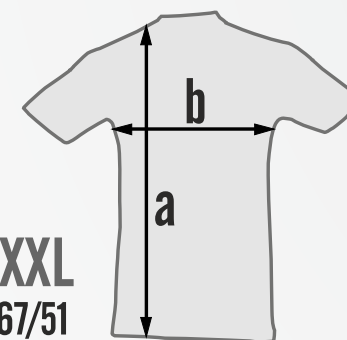

Fruit of the Loom 165g (white 160g) 20db-tól a FÓLIAKÉSZÍTÉS, SZITAKÉSZÍTÉS és SZÁLLÍTÁS **INGYENES!**

100% pamut **Valuweight Vest Trikó**

XS S M L

XL XXL

* 97% pamut 3% polyester

articon.hu

	XS	S	M	L	XL	XXL
a/b (cm)	62/38	63/41	64/43	65/46	66/48	67/51